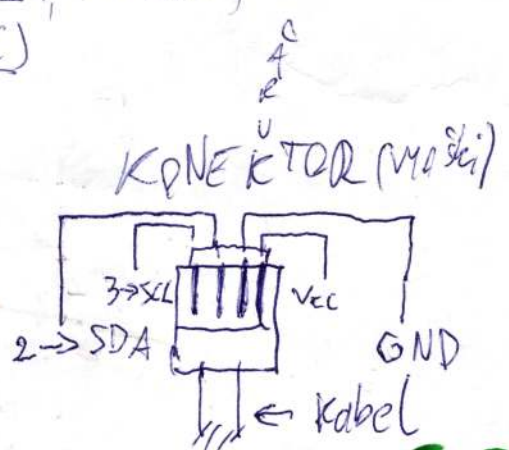

PRO MIKRO

6 stolpec
7 vrstica
8 vrstica

USB:
RDEČA : VCC
ČRNA : GND
ZELENA : D+
BELA : D-

ROW : VASTICA
COL : STOLPC