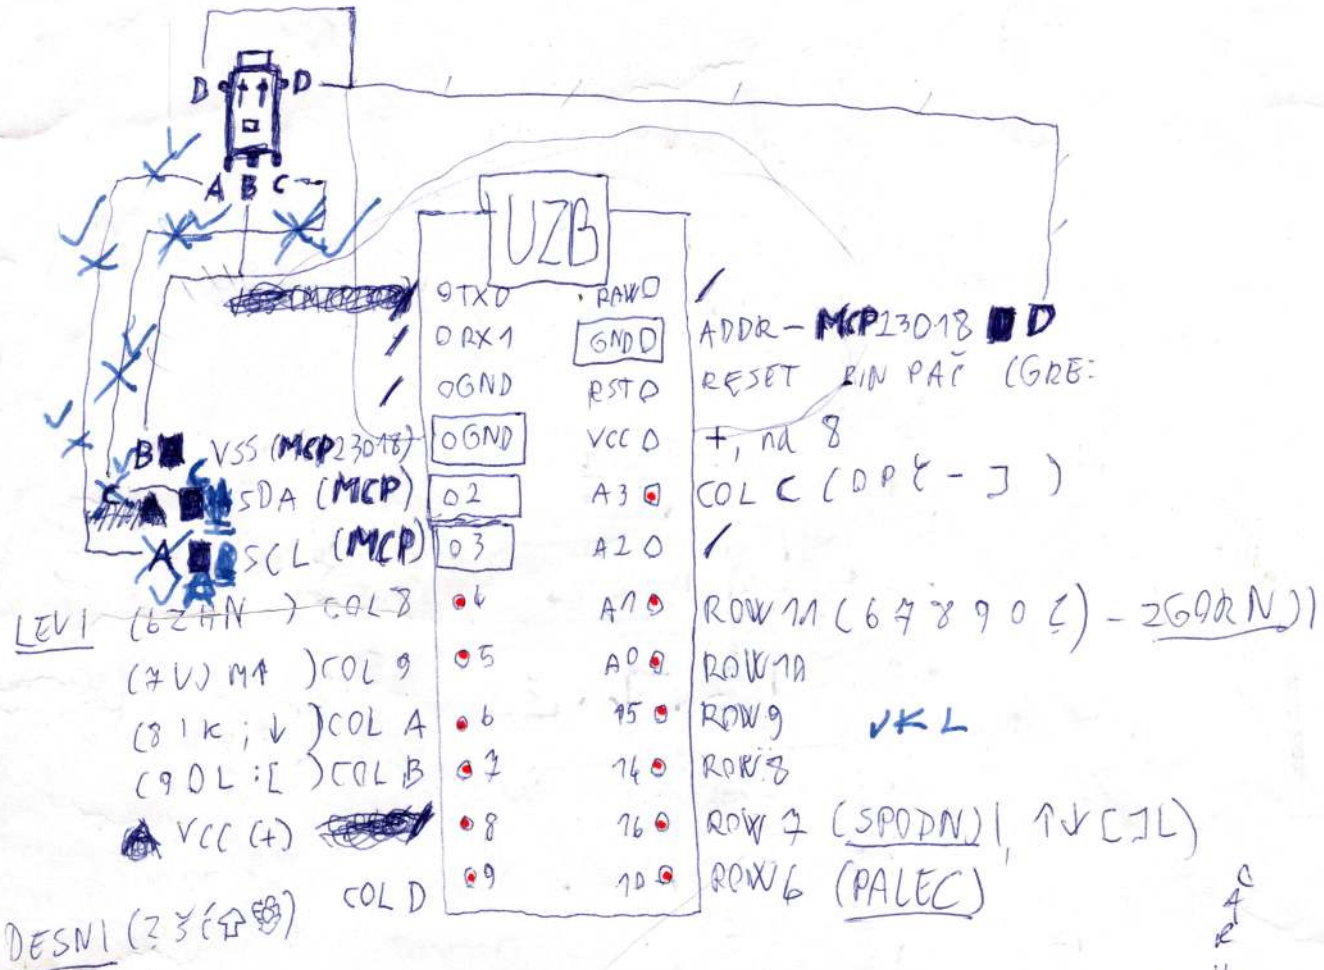

PRO MIKRO

6 stolpec
7 vrstica
8 vrstica

USB:
RDEČA : VCC
ČRNA : GND
ZELENA : D+
BELA : D-

ROW : VASTICA
COL : STOLPC